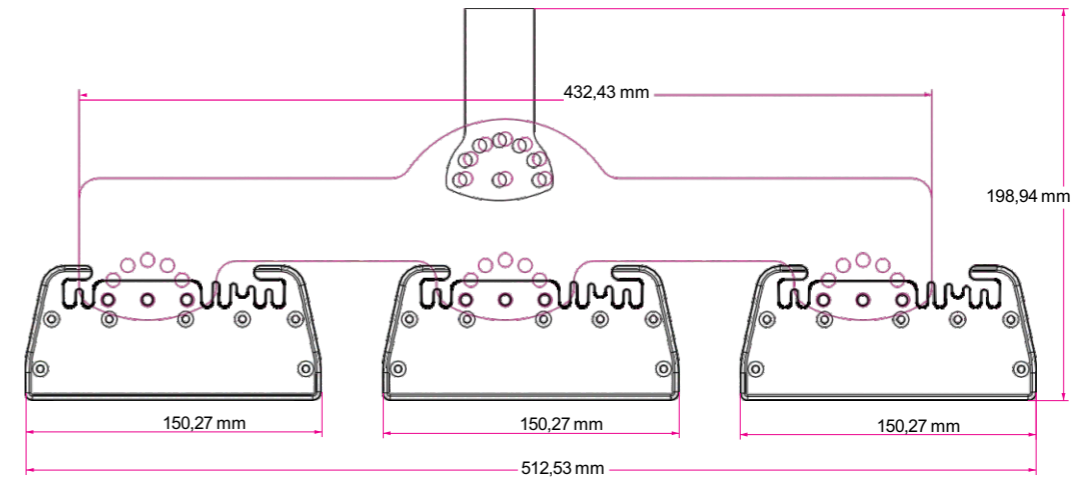

TRUVA MP 3'LÜ

Yüksek Tavan Armatürü/High Bay

Teknik Özellikler/Technical Specifications

Ürün Adı Product Name	TRUVA MP HB	Armatür Gücü Luminaire Power	450W
Led Led	Mid Power	Armatür Lümeni Armature Lumen	65.250 lm
Led Lümeni Led Lumen	71.775 lm	Armatür Verimliliği Luminaire Efficiency	145 lm/W
CCT Işık Rengi CCT Light Color	4000K - 5000K - 6500K	Işık Açısı Light Angle	30°-60°-90°
Giriş Gerilimi Input Voltage	100-305 Vac	Difüzör Diffuser	4mm Temperli Cam 4mm Tempered Glass
Gövde Body	Alüminyum Aluminium	IP Koruma IP Protection	IP 66
Gövde Rengi Body Color	Siyah Eloksal Kaplama Black Anodized Coating	Power Factor(PF) Power Factor (PF)	>0.95
Çalışma Sıcaklığı Operating temperature	-40C - +55 C (Opsiyonel Tasarlanabilir) (Can be designed as optional)	Ürün Ömrü Product Lifetime	60.000 Saat 60.000 Hours
Ölçüler (mm) Dimensions (mm)	560x515x200	Ağırlık Weight	18,90 Kg

Diğer Seçenekler/Other Options

Armatür Gücü Luminaire Power	Led Lümeni Led Lumen	Armatür Lümeni Armature Lumen	Armatür Verimi Fixture Efficiency	Ölçüler Dimensions	Koli Adedi Package Quantity	Ağırlık KG Weight KG
330W	52.635 lm	47.850 lm	145 lm/W	480x515x200	2	16,50
375W	59.812 lm	54.375 lm	145 lm/W	560x515x200	2	18,90
450W	71.775 lm	65.250 lm	145 lm/W	560x515x200	2	18,90
525W	83.737 lm	76.125 lm	145 lm/W	800x515x200	2	27,60
570W	90.915 lm	82.650 lm	145 lm/W	800x515x200	2	30,00