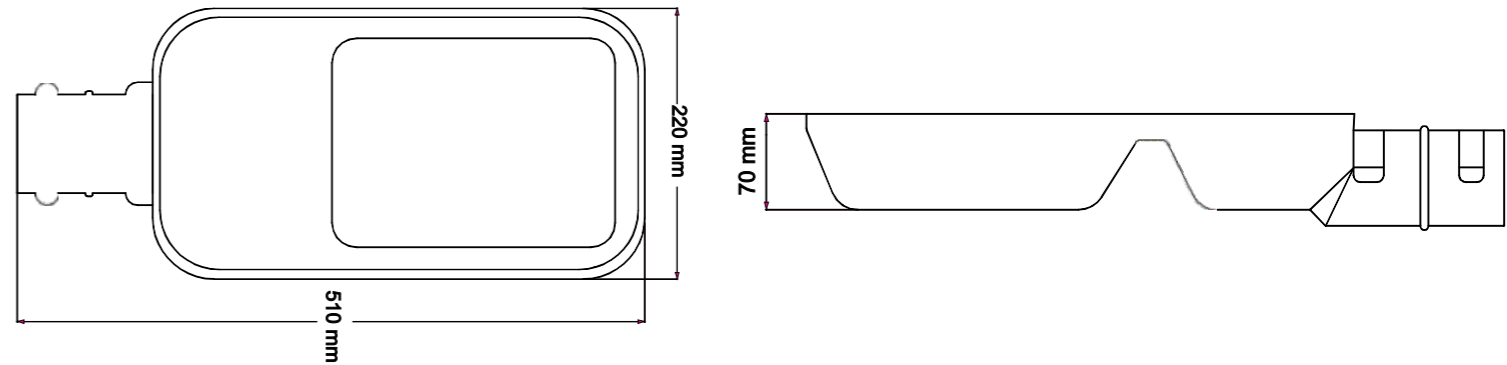

*High efficiency.

*6063 Aluminium extrusion heatsink.

Uygulama Alanları Applicaiton Areas

Fabrikalar/Factories
Depolar/Warehouses
Hava Limanları/Airports
Liman/Port
Spor Salonları/Gyms
Açık Otoparklar/Open Car Parks
Açık Saha Aydınlatması/Open Field
Park Ve Bahçeler/Parks and Gardens

Diğer Seçenekler/Other Options

Armatür Gücü Luminaire Power	Led Lümeni Led Lumen	Armatür Lümeni Armature Lumen	Armatür Verimi Fixture Efficiency	Ölçüler Dimensions	Koli Adedi Package Quantity	Ağırlık KG Weight KG
71W	11.104 lm	9.656 lm	136 lm/W	510x220x70	1	4,20
98W	14.989 lm	13.034 lm	133 lm/W	510x220x70	1	4,80