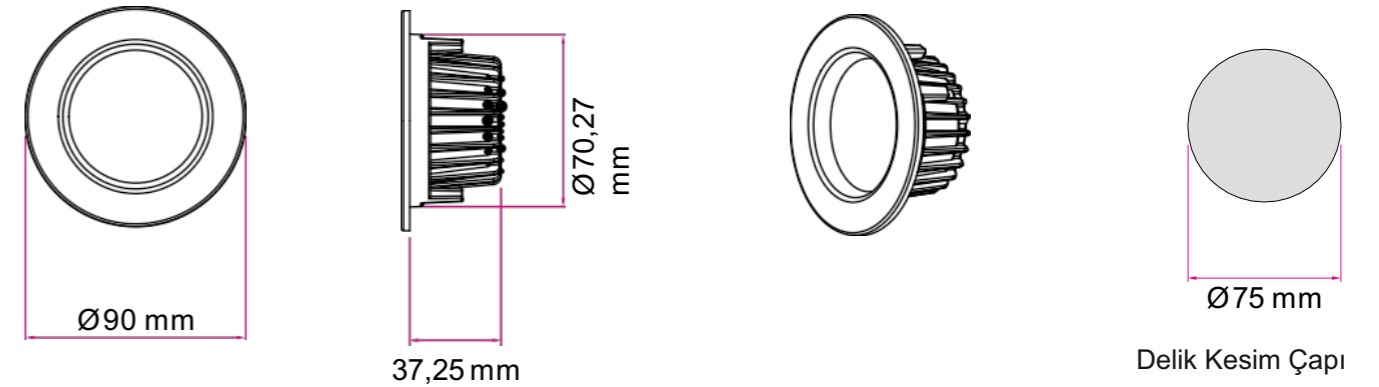

OYLAT DOWNLIGHT 3" 6W

Downlight/Downlight Fixtures

Teknik Özellikler/Technical Specifications

Ürün Adı Product Name	Oylat	Armatür Gücü Luminaire Power	6W
Led Led	Mid Power	Armatür Lümeni Armature Lumen	720 lm
Led Lümeni Led Lumen	828 lm	Armatür Verimliliği Luminaire Efficiency	120 lm/W
CCT Işık Rengi CCT Light Color	4000K - 5000K - 6500K	Işık Açısı Light Angle	130°
Giriş Gerilimi Input Voltage	100-305 Vac	Difüzör Diffuser	Opal Difüzör PMMA Opal Diffuser PMMA
Gövde Body	Alüminyum Enjeksiyon Aluminium Injection	IP Koruma IP Protection	IP-44
Gövde Rengi Body Color	Ral 9005-9016 Toz Boya Ral 9005-9016 Powder Paint	Power Factor(PF) Power Factor (PF)	>0.95
Çalışma Sıcaklığı Operating temperature	-40C - +55 C (Opsiyonel Tasarlanabilir) (Can be designed as optional)	Ürün Ömrü Product Lifetime	60.000 Saat 60.000 Hours
Ölçüler (mm) Dimensions (mm)	Q90x38mm	Ağırlık Weight	0,150 Kg

Diğer Seçenekler/Other Options

Armatür Gücü Luminaire Power	Led Lümeni Led Lumen	Armatür Lümeni Armature Lumen	Armatür Verimi Fixture Efficiency	Ölçüler Dimensions	Delik Çapı Hole Diameter	Koli Adedi Package Quantity	Ağırlık KG Weight KG
6W	828 lm	720 lm	120 lm/W	Q90x38mm	Q75 mm	1	0,150