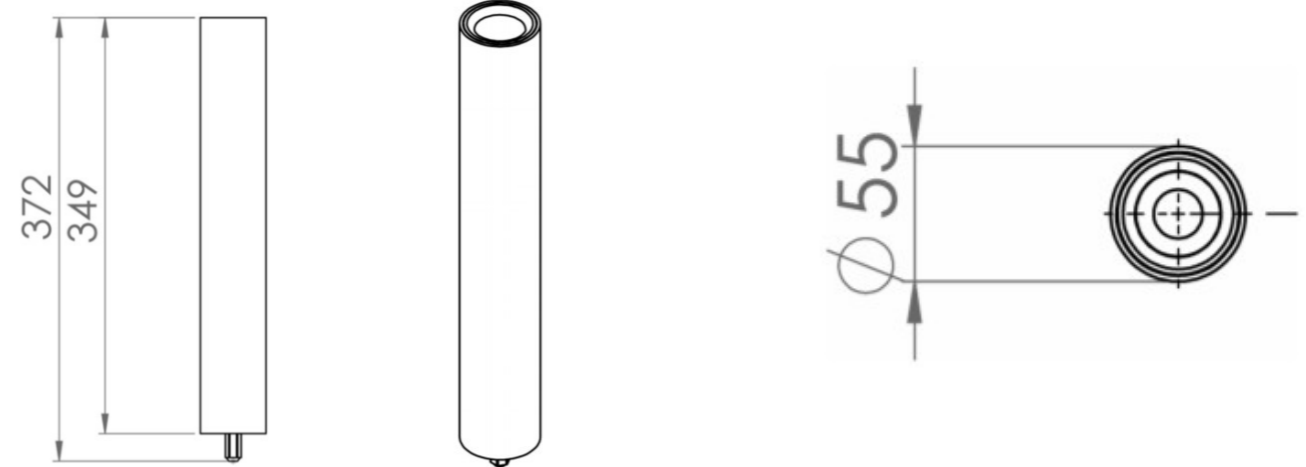

DİKİLİ SARKIT DEKORATİF

Lineer/Linear

Teknik Özellikler/Technical Specifications

Ürün Adı Product Name	DİKİLİ SARKIT	Armatür Gücü Luminaire Power	8,5W
Led Led	Mid Power	Armatür Lümeni Armature Lumen	1.062 lm
Led Lümeni Led Lumen	1.221 lm	Armatür Verimliliği Luminaire Efficiency	125 lm/W
CCT Işık Rengi CCT Light Color	4000K - 5000K - 6500K	Işık Açısı Light Angle	120°
Giriş Gerilimi Input Voltage	100-305 Vac	Difüzör Diffuser	Opal Difüzör PMMA Opal Diffuser PMMA
Gövde Body	Alüminyum Ekstrüzyon Aluminium Extrusion	IP Koruma IP Protection	IP-44/IP-54
Gövde Rengi Body Color	Ral 9005 Toz Boya Ral 9005 Powder Paint	Power Factor(PF) Power Factor (PF)	>0.95
Çalışma Sıcaklığı Operating temperature	-40C - +55 C (Opsiyonel Tasarlanabilir) (Can be designed as optional)	Ürün Ömrü Product Lifetime	60.000 Saat 60.000 Hours
Ölçüler (mm) Dimensions (mm)	372x55	Ağırlık Weight	4,400 Kg

Diğer Seçenekler/Other Options

Armatür Gücü Luminaire Power	Led Lümeni Led Lumen	Armatür Lümeni Armature Lumen	Armatür Verimi Fixture Efficiency	Ölçüler Dimensions	Koli Adedi Package Quantity	Ağırlık KG Weight KG
8,5W	1.221 lm	1.062 lm	125 lm/W	372x55	1	0,500
14W	2.044 lm	1.778 lm	127 lm/W	372x55	1	0,500