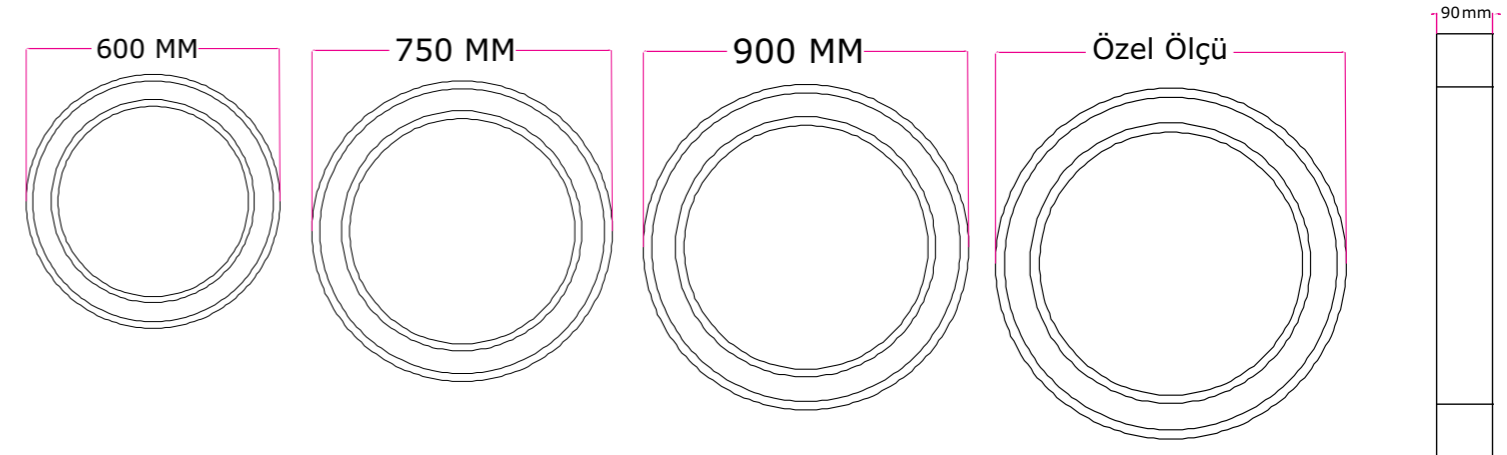

Teknik Çizim/Technical Drawing

Diğer Seçenekler/Other Options

Armatür Gücü Luminaire Power	Led Lümeni Led Lumen	Armatür Lümeni Armature Lumen	Armatür Verimi Fixture Efficiency	Ölçüler Dimensions	Koli Adedi Package Quantity	Ağırlık KG Weight KG
54W	6.023 lm	5.238 lm	97 lm/W	600x90	1	2,850
71W	7.920 lm	6.887 lm	97 lm/W	750x90	1	4,000
88W	9.816 lm	8.536 lm	97 lm/W	900x90	1	4,900