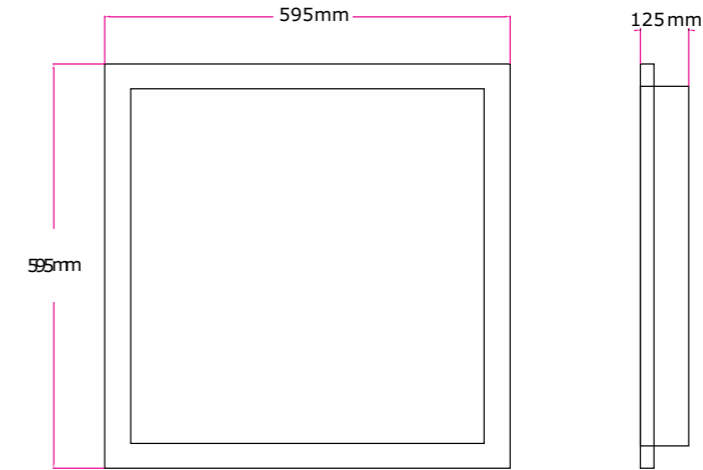

Diğer Seçenekler/Other Options

Armatür Gücü Luminaire Power	Led Lümeni Led Lumen	Armatür Lümeni Armature Lumen	Armatür Verimi Fixture Efficiency	Ölçüler Dimensions	Koli Adedi Package Quantity	Ağırlık KG Weight KG
28W	3.542 lm	3.080 lm	110 lm/W	595x595X125	1	7,650
40W	5.060 lm	4.400 lm	110 lm/W	595x595X125	1	7,650
50W	6.325 lm	5.500 lm	110 lm/W	595x595X125	1	7,650