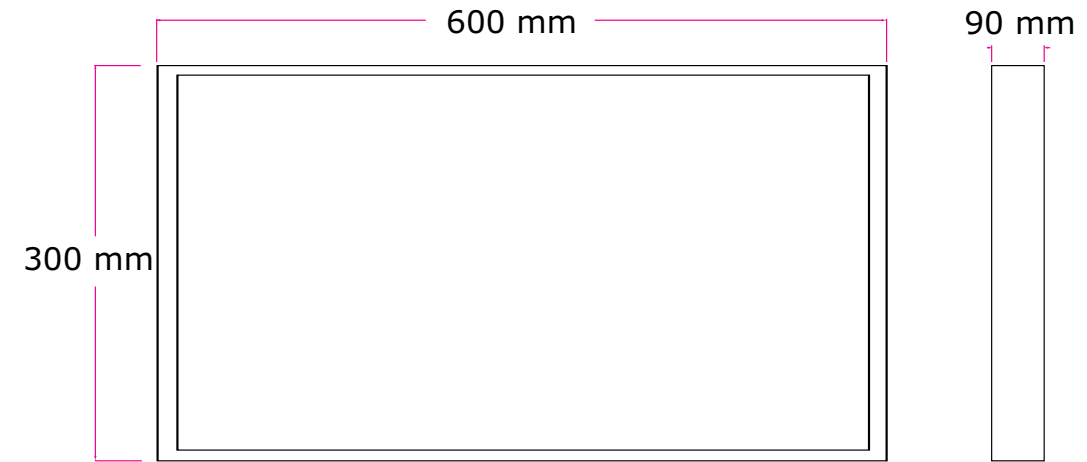

Ada

Ada Surface Mounted Led Panel

Teknik Özellikler/Technical Specifications

Ürün Adı Product Name	Ada	Armatür Gücü Luminaire Power	26 W
Led Led	Mid Power	Armatür Lümeni Armature Lumen	2.522 lm
Led Lümeni Led Lumen	2.900 lm	Armatür Verimliliği Luminaire Efficiency	97 lm/W
CCT Işık Rengi CCT Light Color	3000K - 4000K 5000K - 6500K	Işık Açısı Light Angle	130°
Giriş Gerilimi Input Voltage	220-240 Vac	Difüzör Diffuser	Opal Difüzör PMMA Opal Diffuser PMMA
Gövde Body	Alüminyum Ekstrüzyon Aluminium Extrusion	IP Koruma IP Protection	IP-44
Gövde Rengi Body Color	Ral 9005-9016 Toz Boya Ral 9005-9016 Powder Paint	Power Factor(PF) Power Factor (PF)	>0.95
Çalışma Sıcaklığı Operating temperature	-40C - +55 C (Opsiyonel Tasarlanabilir) (Can be designed as optional)	Ürün Ömrü Product Lifetime	60.000 Saat 60.000 Hours
Ölçüler (mm) Dimensions (mm)	300x600x90 mm	Ağırlık Weight	2,250 Kg

Diğer Seçenekler/Other Options

Armatür Gücü Luminaire Power	Led Lümeni Led Lumen	Armatür Lümeni Armature Lumen	Armatür Verimi Fixture Efficiency	Ölçüler Dimensions	Koli Adedi Package Quantity	Ağırlık KG Weight KG
19W	2.119 lm	1.843 lm	97 lm/W	300x300x90	8	1,900
26W	2.900 lm	2.522 lm	97 lm/W	300x600x90	4	2,250
35W	3.904 lm	3.395 lm	97 lm/W	600x600x90	2	4,250
54W	6.023 lm	5.238 lm	97 lm/W	600x1200x90	2	5,250