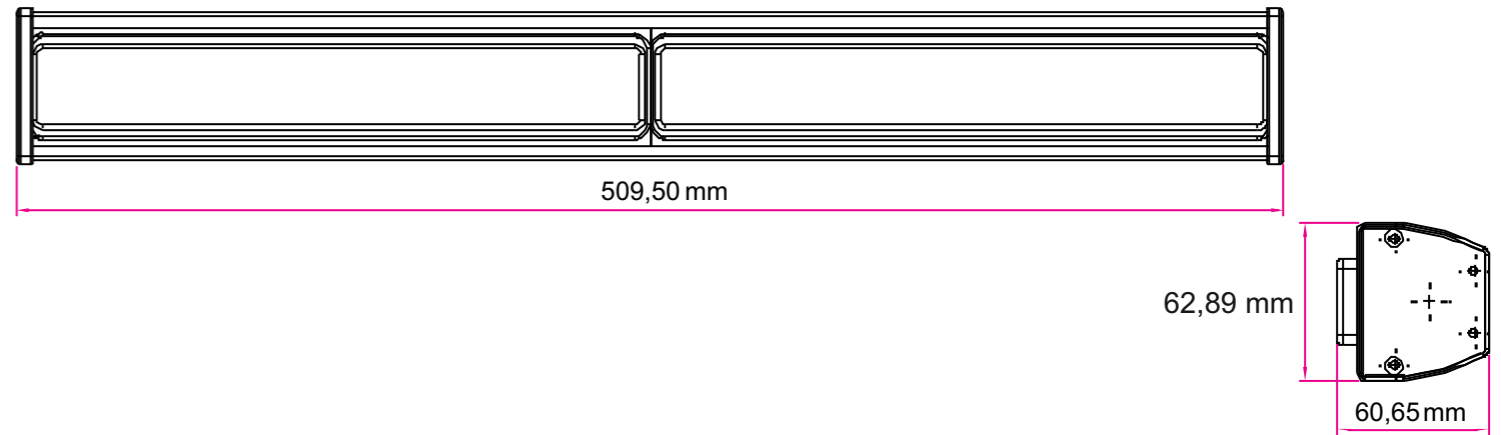

Diğer Seçenekler/Other Options

Armatür Gücü Luminaire Power	Led Lümeni Led Lumen	Armatür Lümeni Armature Lumen	Armatür Verimi Fixture Efficiency	Ölçüler Dimensions	Koli Adedi Package Quantity	Ağırlık KG Weight KG
20W	3.105 lm	2.700 lm	135 lm/W	510x65x170	1	1,400