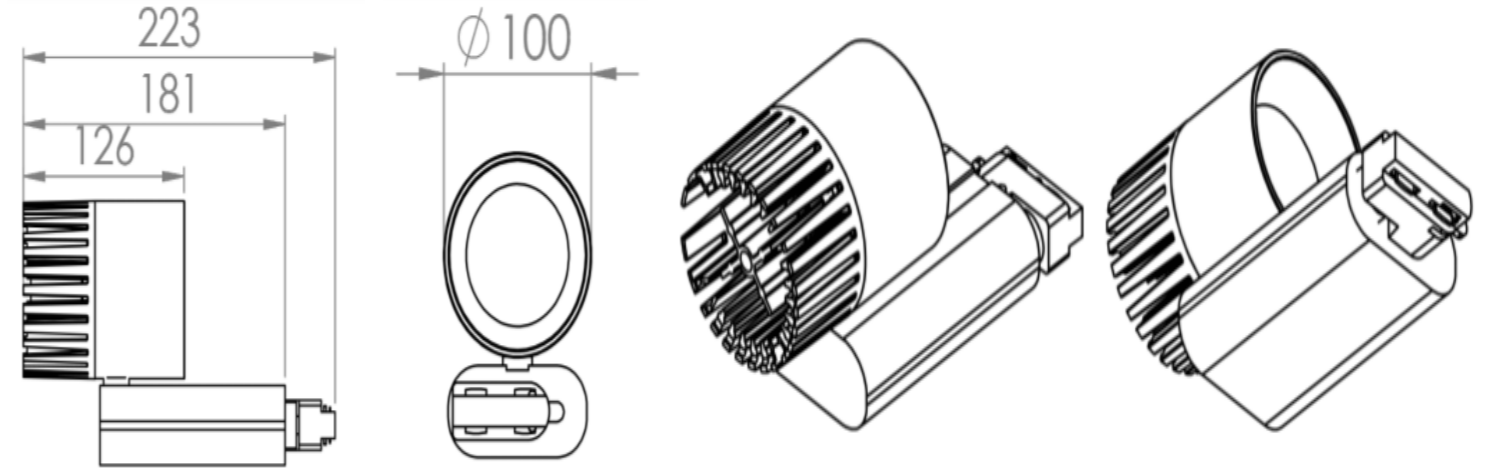

Side VT Tracklight

Teknik Özellikler/Technical Specifications

Ürün Adı Product Name	Side VT	Armatür Gücü Luminaire Power	30W
Led Led	Mid Power	Armatür Lümeni Armature Lumen	3.750 lm
Led Lümeni Led Lumen	4.312 lm	Armatür Verimliliği Luminaire Efficiency	125 lm/W
CCT Işık Rengi CCT Light Color	3000K - 4000K 5000K - 6500K	Işık Açısı Light Angle	130°
Giriş Gerilimi Input Voltage	220-240 Vac	Difüzör Diffuser	Opal Difüzör PMMA Opal Diffuser PMMA
Gövde Body	Alüminyum Ekstrüzyon Aluminium Extrusion	IP Koruma IP Protection	IP-44
Gövde Rengi Body Color	Ral 9005-9016 Toz Boya Ral 9005-9016 Powder Paint	Power Factor(PF) Power Factor (PF)	>0.95
Çalışma Sıcaklığı Operating temperature	-40C - +55 C (Opsiyonel Tasarlanabilir) (Can be designed as optional)	Ürün Ömrü Product Lifetime	60.000 Saat 60.000 Hours
Ölçüler (mm) Dimensions (mm)		Ağırlık Weight	0,800 Kg

Diğer Seçenekler/Other Options

Armatür Gücü Luminaire Power	Led Lümeni Led Lumen	Armatür Lümeni Armature Lumen	Armatür Verimi Fixture Efficiency	Ölçüler Dimensions	Koli Adedi Package Quantity	Ağırlık KG Weight KG
20W	2.921 lm	2.540 lm	127 lm/W	100x126	1	0,800
30W	4.312 lm	3.750 lm	125 lm/W	100x126	1	0,850
35W	4.910 lm	4.270 lm	122 lm/W	100x126	1	0,850