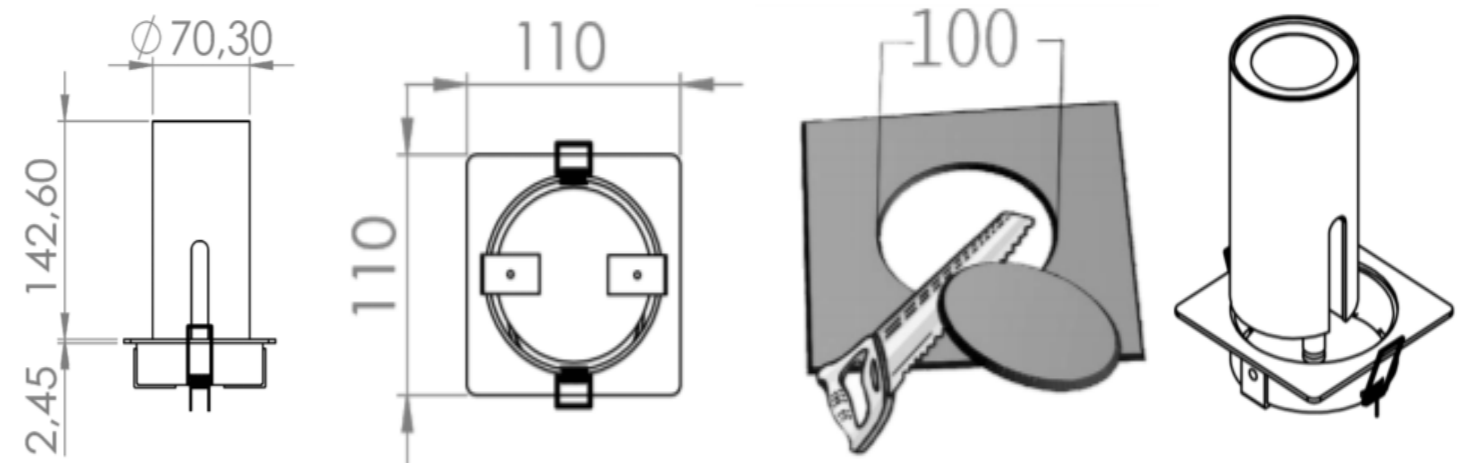

Side SA Tracklight

Teknik Özellikler/Technical Specifications

Ürün Adı Product Name	Side VT	Armatür Gücü Luminaire Power	8,5W
Led Led	Mid Power	Armatür Lümeni Armature Lumen	1.020 lm
Led Lümeni Led Lumen	1.173 lm	Armatür Verimliliği Luminaire Efficiency	120 lm/W
CCT Işık Rengi CCT Light Color	3000K - 4000K 5000K - 6500K	Işık Açısı Light Angle	130°
Giriş Gerilimi Input Voltage	220-240 Vac	Difüzör Diffuser	Opal Difüzör PMMA Opal Diffuser PMMA
Gövde Body	Alüminyum Ekstrüzyon Aluminium Extrusion	IP Koruma IP Protection	IP-44
Gövde Rengi Body Color	Ral 9005-9016 Toz Boya Ral 9005-9016 Powder Paint	Power Factor(PF) Power Factor (PF)	>0.95
Çalışma Sıcaklığı Operating temperature	-40C - +55 C (Opsiyonel Tasarlanabilir) (Can be designed as optional)	Ürün Ömrü Product Lifetime	60.000 Saat 60.000 Hours
Ölçüler (mm) Dimensions (mm)		Ağırlık Weight	0,800 Kg

Diğer Seçenekler/Other Options

Armatür Gücü Luminaire Power	Led Lümeni Led Lumen	Armatür Lümeni Armature Lumen	Armatür Verimi Fixture Efficiency	Ölçüler Dimensions	Koli Adedi Package Quantity	Ağırlık KG Weight KG
8,5W	1.173 lm	1.020 lm	120 lm/W	110x110	1	0,800
14W	2.044 lm	1.778 lm	127 lm/W	110x110	1	0,850