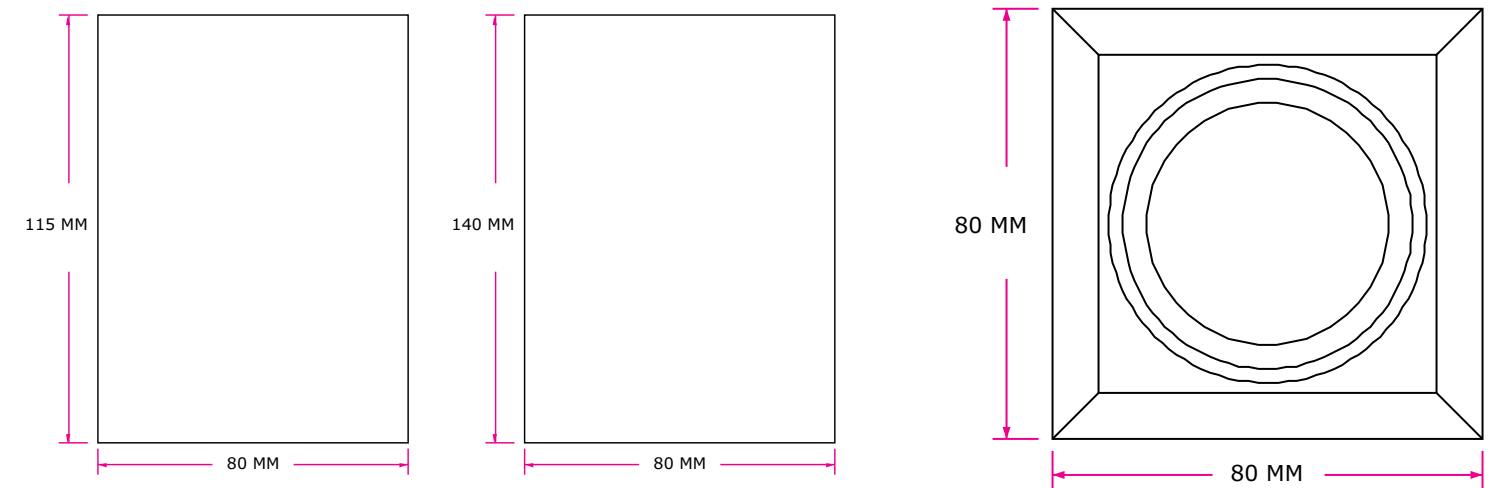

DEMRE Led Spot Spot Light

Teknik Özellikler/Technical Specifications

Ürün Adı Product Name	DEMRE	Armatür Gücü Luminaire Power	15,2W
Led Led	Mid Power	Armatür Lümeni Armature Lumen	1.800 lm
Led Lümeni Led Lumen	2.070 lm	Armatür Verimliliği Luminaire Efficiency	110 lm/W
CCT Işık Rengi CCT Light Color	3000K - 4000K 5000K - 6500K	Işık Açısı Light Angle	12-24-36°
Giriş Gerilimi Input Voltage	220-240 Vac	Difüzör Diffuser	Opal Difüzör PMMA Opal Diffuser PMMA
Gövde Body	Alüminyum Ekstrüzyon Aluminium Extrusion	IP Koruma IP Protection	IP-44
Gövde Rengi Body Color	Ral 9005-9016 Toz Boya Ral 9005-9016 Powder Paint	Power Factor(PF) Power Factor (PF)	>0.95
Çalışma Sıcaklığı Operating temperature	-40C - +55 C (Opsiyonel Tasarlanabilir) (Can be designed as optional)	Ürün Ömrü Product Lifetime	60.000 Saat 60.000 Hours
Ölçüler (mm) Dimensions (mm)	80x80x140 mm	Ağırlık Weight	0,700 Kg

Diğer Seçenekler/Other Options

Armatür Gücü Luminaire Power	Led Lümeni Led Lumen	Armatür Lümeni Armature Lumen	Armatür Verimi Fixture Efficiency	Ölçüler Dimensions	Koli Adedi Package Quantity	Ağırlık KG Weight KG
4,8W	402 lm	350 lm	73 lm/W	80x80x115 mm	1	0,400
15W	2.070 lm	1.800 lm	120 lm/W	80x80x140 mm	1	0,700