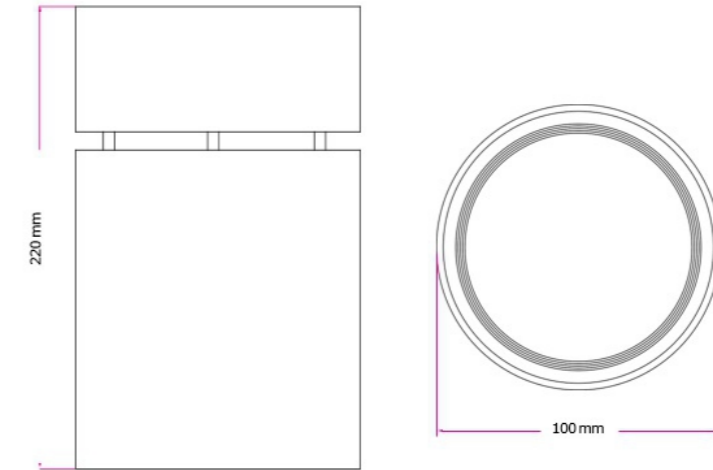

GALATA Led Spot Spot Light

Teknik Özellikler/Technical Specifications

Ürün Adı Product Name	GALATA	Armatür Gücü Luminaire Power	12W
Led Led	Mid Power	Armatür Lümeni Armature Lumen	1.536 lm
Led Lümeni Led Lumen	1.766 lm	Armatür Verimliliği Luminaire Efficiency	128 lm/W
CCT Işık Rengi CCT Light Color	3000K - 4000K 5000K - 6500K	Işık Açısı Light Angle	12-24-36°
Giriş Gerilimi Input Voltage	220-240 Vac	Difüzör Diffuser	Opal Difüzör PMMA Opal Diffuser PMMA
Gövde Body	Alüminyum Ekstrüzyon Aluminium Extrusion	IP Koruma IP Protection	IP-44
Gövde Rengi Body Color	Ral 9005-9016 Toz Boya Ral 9005-9016 Powder Paint	Power Factor(PF) Power Factor (PF)	>0.95
Çalışma Sıcaklığı Operating temperature	-40C - +55 C (Opsiyonel Tasarlanabilir) (Can be designed as optional)	Ürün Ömrü Product Lifetime	60.000 Saat 60.000 Hours
Ölçüler (mm) Dimensions (mm)	100X220 mm	Ağırlık Weight	1,050 Kg

Diğer Seçenekler/Other Options

Armatür Gücü Luminaire Power	Led Lümeni Led Lumen	Armatür Lümeni Armature Lumen	Armatür Verimi Fixture Efficiency	Ölçüler Dimensions	Koli Adedi Package Quantity	Ağırlık KG Weight KG
12W	1.766 lm	1.536 lm	128 lm/W	100X220 mm	1	1,050
20W	2.990 lm	2.600 lm	130 lm/W	100X220 mm	1	1,250