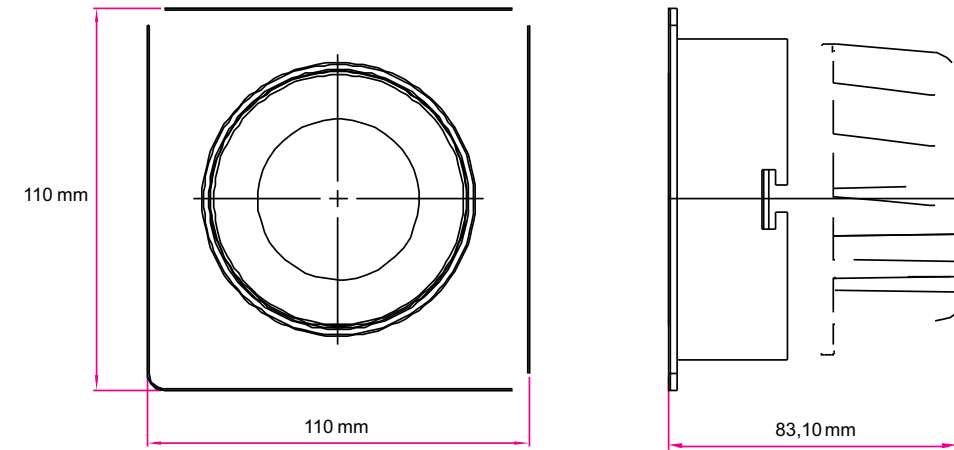

KAŞ Led Spot Spot Light

Teknik Özellikler/Technical Specifications

Ürün Adı Product Name	KAŞ	Armatür Gücü Luminaire Power	12W
Led Led	Mid Power	Armatür Lümeni Armature Lumen	1.536 lm
Led Lümeni Led Lumen	1.766 lm	Armatür Verimliliği Luminaire Efficiency	128 lm/W
CCT Işık Rengi CCT Light Color	3000K - 4000K 5000K - 6500K	Işık Açısı Light Angle	12-24-36°
Giriş Gerilimi Input Voltage	220-240 Vac	Difüzör Diffuser	Opal Difüzör PMMA Opal Diffuser PMMA
Gövde Body	Alüminyum Ekstrüzyon Aluminium Extrusion	IP Koruma IP Protection	IP-44
Gövde Rengi Body Color	Ral 9005-9016 Toz Boya Ral 9005-9016 Powder Paint	Power Factor(PF) Power Factor (PF)	>0.95
Çalışma Sıcaklığı Operating temperature	-40C - +55 C (Opsiyonel Tasarlanabilir) (Can be designed as optional)	Ürün Ömrü Product Lifetime	60.000 Saat 60.000 Hours
Ölçüler (mm) Dimensions (mm)	110X110X70 mm	Ağırlık Weight	0,500 Kg

Diğer Seçenekler/Other Options

Armatür Gücü Luminaire Power	Led Lümeni Led Lumen	Armatür Lümeni Armature Lumen	Armatür Verimi Fixture Efficiency	Ölçüler Dimensions	Koli Adedi Package Quantity	Ağırlık KG Weight KG
4,8W	402 lm	350 lm	73 lm/W	110X110X70mm	1	0,300
12W	1.766 lm	1.536 lm	128 lm/W	110X110X70mm	1	0,500
20W	2.990 lm	2.600 lm	130 lm/W	110X110X85mm	1	0,700