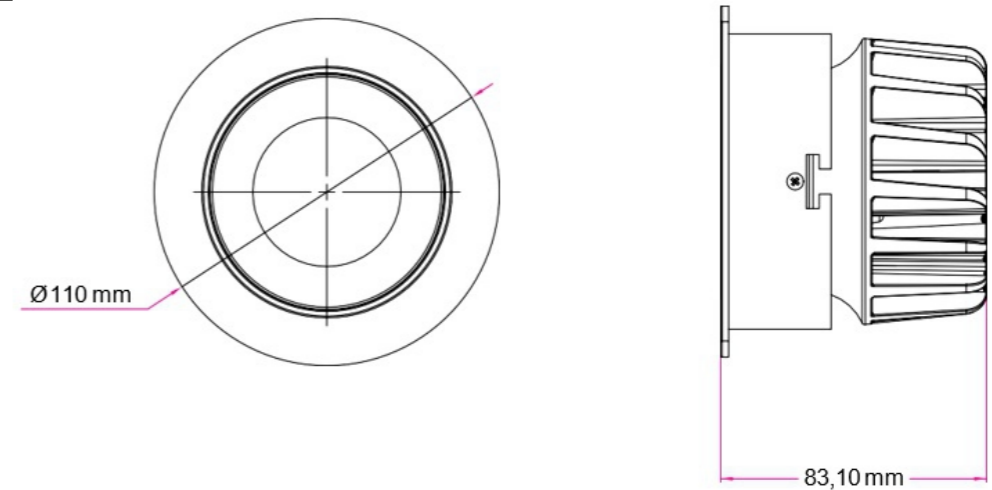

ASOS Led Spot Adjustable Spotlight

Teknik Özellikler/Technical Specifications

Ürün Adı Product Name	ASOS	Armatür Gücü Luminaire Power	12W
Led Led	Mid Power	Armatür Lümeni Armature Lumen	1.536 lm
Led Lümeni Led Lumen	1.766 lm	Armatür Verimliliği Luminaire Efficiency	128 lm/W
CCT Işık Rengi CCT Light Color	3000K - 4000K 5000K - 6500K	Işık Açısı Light Angle	12-24-36°
Giriş Gerilimi Input Voltage	220-240 Vac	Difüzör Diffuser	Opal Difüzör PMMA Opal Diffuser PMMA
Gövde Body	Alüminyum Ekstrüzyon Aluminium Extrusion	IP Koruma IP Protection	IP-44
Gövde Rengi Body Color	Ral 9005-9016 Toz Boya Ral 9005-9016 Powder Paint	Power Factor(PF) Power Factor (PF)	>0.95
Çalışma Sıcaklığı Operating temperature	-40C - +55 C (Opsiyonel Tasarlanabilir) (Can be designed as optional)	Ürün Ömrü Product Lifetime	60.000 Saat 60.000 Hours
Ölçüler (mm) Dimensions (mm)	110X83 mm	Ağırlık Weight	0,450 Kg

Diğer Seçenekler/Other Options

Armatür Gücü Luminaire Power	Led Lümeni Led Lumen	Armatür Lümeni Armature Lumen	Armatür Verimi Fixture Efficiency	Ölçüler Dimensions	Koli Adedi Package Quantity	Ağırlık KG Weight KG
4,8W	402 lm	350 lm	73 lm/W	110X70mm	1	0,300
12W	1.766 lm	1.536 lm	128 lm/W	110X70mm	1	0,450
20W	2.990 lm	2.600 lm	130 lm/W	110X85mm	1	0,650