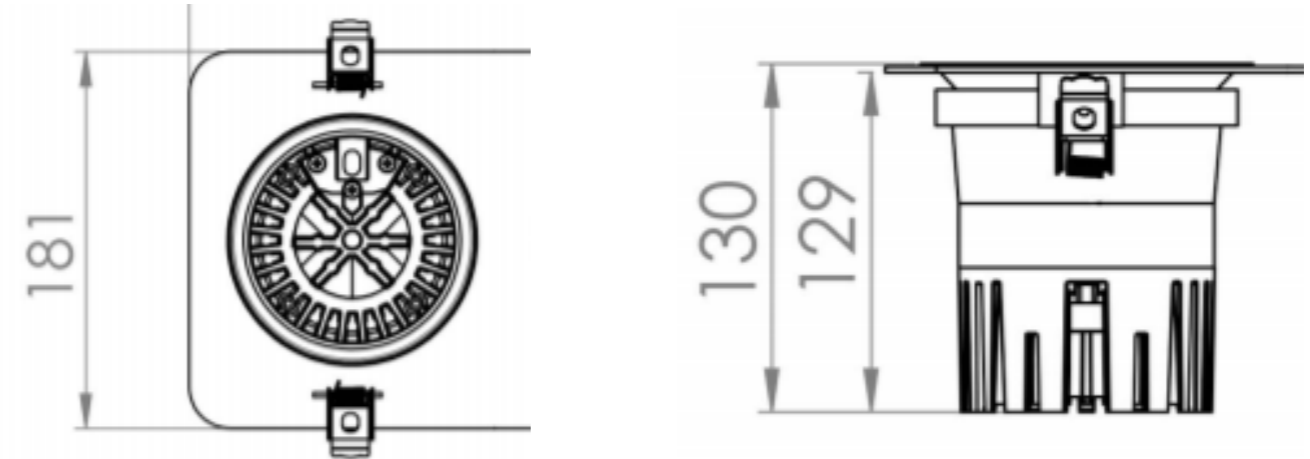

Patara Kare Led Spot

Adjustable Spotlight

Teknik Özellikler/Technical Specifications

Ürün Adı Product Name	PATARA	Armatür Gücü Luminaire Power	27W
Led Led	Mid Power	Armatür Lümeni Armature Lumen	3.375 lm
Led Lümeni Led Lumen	3.881 lm	Armatür Verimliliği Luminaire Efficiency	125 lm/W
CCT Işık Rengi CCT Light Color	3000K - 4000K 5000K - 6500K	Işık Açısı Light Angle	12-24-36°
Giriş Gerilimi Input Voltage	220-240 Vac	Difüzör Diffuser	Opal Difüzör PMMA Opal Diffuser PMMA
Gövde Body	Alüminyum Ekstrüzyon Aluminium Extrusion	IP Koruma IP Protection	IP-44
Gövde Rengi Body Color	Ral 9005-9016 Toz Boya Ral 9005-9016 Powder Paint	Power Factor(PF) Power Factor (PF)	>0.95
Çalışma Sıcaklığı Operating temperature	-40C - +55 C (Opsiyonel Tasarlanabilir) (Can be designed as optional)	Ürün Ömrü Product Lifetime	60.000 Saat 60.000 Hours
Ölçüler (mm) Dimensions (mm)	181X130 mm	Ağırlık Weight	1,350 Kg

Diğer Seçenekler/Other Options

Armatür Gücü Luminaire Power	Led Lümeni Led Lumen	Armatür Lümeni Armature Lumen	Armatür Verimi Fixture Efficiency	Ölçüler Dimensions	Koli Adedi Package Quantity	Ağırlık KG Weight KG
27W	3.881 lm	3.375 lm	125 lm/W	181X130mm	1	1,350