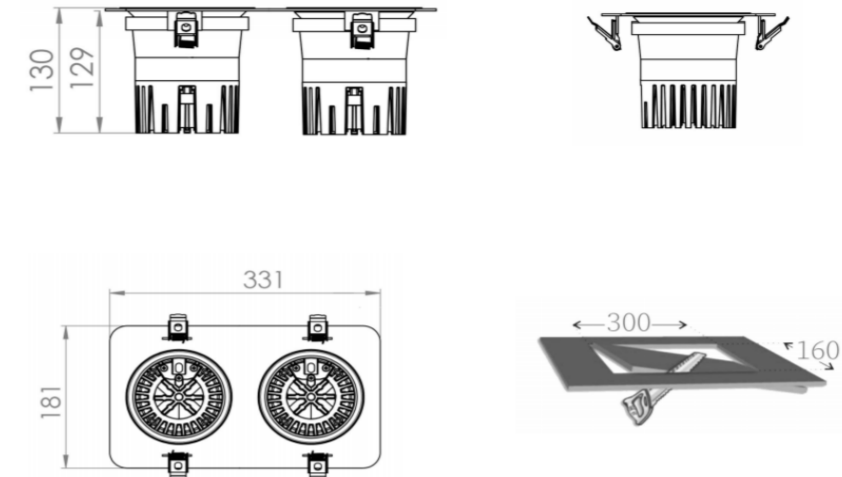

Patara Duo Led Spot

DUO Adjustable Spotlight

Teknik Özellikler/Technical Specifications

Ürün Adı Product Name	PATARA DUO	Armatür Gücü Luminaire Power	54W
Led Led	Mid Power	Armatür Lümeni Armature Lumen	6.750 lm
Led Lümeni Led Lumen	7.762 lm	Armatür Verimliliği Luminaire Efficiency	125 lm/W
CCT Işık Rengi CCT Light Color	3000K - 4000K 5000K - 6500K	Işık Açısı Light Angle	12-24-36°
Giriş Gerilimi Input Voltage	220-240 Vac	Difüzör Diffuser	Opal Difüzör PMMA Opal Diffuser PMMA
Gövde Body	Alüminyum Ekstrüzyon Aluminium Extrusion	IP Koruma IP Protection	IP-44
Gövde Rengi Body Color	Ral 9005-9016 Toz Boya Ral 9005-9016 Powder Paint	Power Factor(PF) Power Factor (PF)	>0.95
Çalışma Sıcaklığı Operating temperature	-40C - +55 C (Opsiyonel Tasarlanabilir) (Can be designed as optional)	Ürün Ömrü Product Lifetime	60.000 Saat 60.000 Hours
Ölçüler (mm) Dimensions (mm)	331X181 mm	Ağırlık Weight	2,700 Kg

Diğer Seçenekler/Other Options

Armatür Gücü Luminaire Power	Led Lümeni Led Lumen	Armatür Lümeni Armature Lumen	Armatür Verimi Fixture Efficiency	Ölçüler Dimensions	Koli Adedi Package Quantity	Ağırlık KG Weight KG
54W	7.762 lm	6.750 lm	125 lm/W	331X181mm	1	2,700