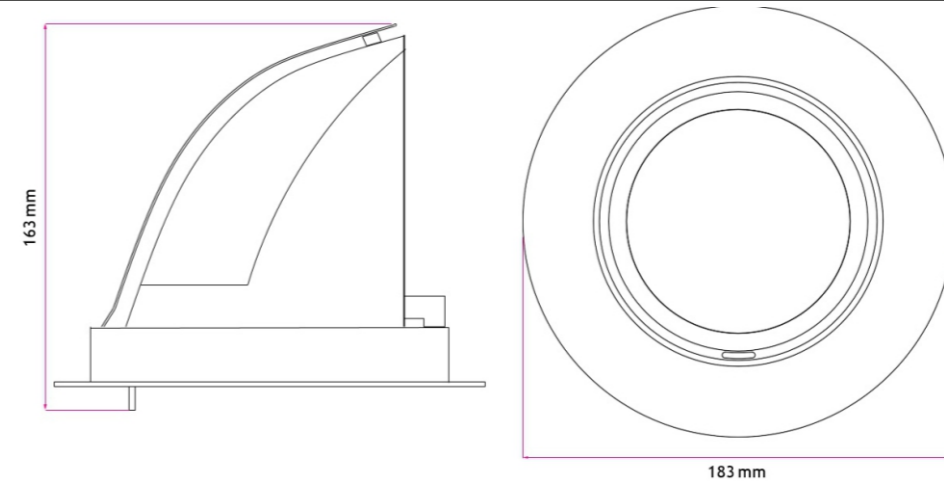

Ahlat Yönlendirilebilir LED Led Spot Adjustable Spotlight

Teknik Özellikler/Technical Specifications

Ürün Adı Product Name	AHLAT	Armatür Gücü Luminaire Power	30W
Led Led	Mid Power	Armatür Lümeni Armature Lumen	3.750 lm
Led Lümeni Led Lumen	4.312 lm	Armatür Verimliliği Luminaire Efficiency	125 lm/W
CCT Işık Rengi CCT Light Color	3000K - 4000K 5000K - 6500K	Işık Açısı Light Angle	12-24-36°
Giriş Gerilimi Input Voltage	220-240 Vac	Difüzör Diffuser	Opal Difüzör PMMA Opal Diffuser PMMA
Gövde Body	Alüminyum Ekstrüzyon Aluminium Extrusion	IP Koruma IP Protection	IP-44
Gövde Rengi Body Color	Ral 9005-9016 Toz Boya Ral 9005-9016 Powder Paint	Power Factor(PF) Power Factor (PF)	>0.95
Çalışma Sıcaklığı Operating temperature	-40C - +55 C (Opsiyonel Tasarlanabilir) (Can be designed as optional)	Ürün Ömrü Product Lifetime	60.000 Saat 60.000 Hours
Ölçüler (mm) Dimensions (mm)	Q170	Ağırlık Weight	1,350 Kg

Diğer Seçenekler/Other Options

Armatür Gücü Luminaire Power	Led Lümeni Led Lumen	Armatür Lümeni Armature Lumen	Armatür Verimi Fixture Efficiency	Ölçüler Dimensions	Koli Adedi Package Quantity	Ağırlık KG Weight KG
30W	4.312 lm	3.750 lm	125 lm/W	Q170	1	1,350