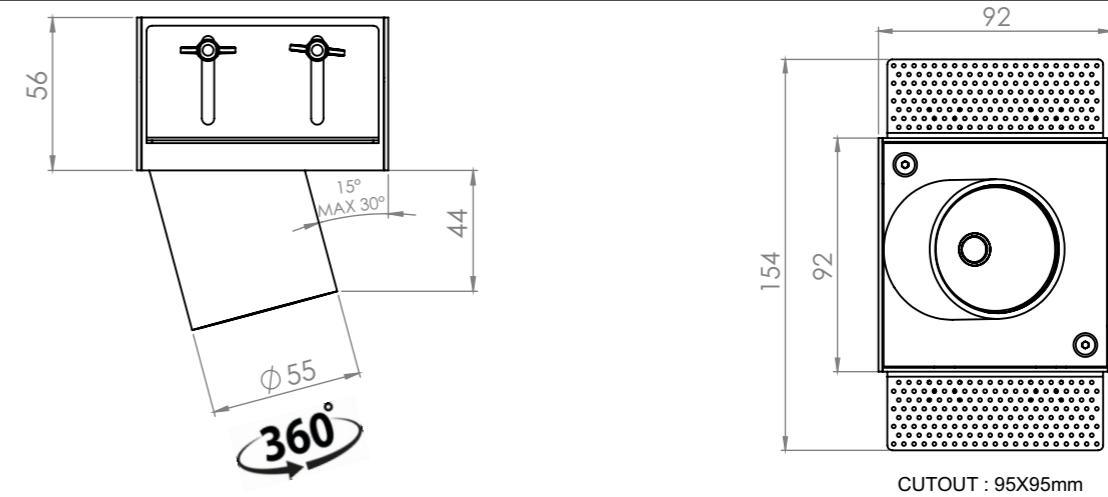

Ani 1 Led Spot

Ani Led Spotlight

Teknik Özellikler/Technical Specifications

Ürün Adı Product Name	Ani-1 Led Spot	Armatür Gücü Luminaire Power	10W
Led Led	Mid Power	Armatür Lümeni Armature Lumen	1.250 lm
Led Lümeni Led Lumen	1.375 lm	Armatür Verimliliği Luminaire Efficiency	128 lm/W
CCT Işık Rengi CCT Light Color	3000K - 4000K 5000K - 6500K	Işık Açısı Light Angle	Parlama önleyici reflektör 12° /36°/48°/10*36° Pc Lens
Giriş Gerilimi Input Voltage	220-240 Vac	Difüzör Diffuser	Polikarbon Cam Polycarbonate Glass
Gövde Body	Alüminyum Ekstrüzyon Aluminium Extrusion	IP Koruma IP Protection	IP-20
Gövde Rengi Body Color	Ral 9005-9016 Toz Boya Ral 9005-9016 Powder Paint	Power Factor(PF) Power Factor (PF)	>0.95
Çalışma Sıcaklığı Operating temperature	-40C - +55 C (Opsiyonel Tasarlanabilir) (Can be designed as optional)	Ürün Ömrü Product Lifetime	60.000 Saat 60.000 Hours
Ölçüler (mm) Dimensions (mm)	92x92x100 mm	Ağırlık Weight	0,400 Kg

Örnek Uygulamalar

Applications

Opsiyonlar/Options

Teknik Çizim/Technical Drawing

Diğer Seçenekler/Other Options

Armatür Gücü Luminaire Power	Led Lümeni Led Lumen	Armatür Lümeni Armature Lumen	Armatür Verimi Fixture Efficiency	Ölçüler Dimensions	Koli Adedi Package Quantity	Ağırlık KG Weight KG
7 W	985 lm	896 lm	110 lm/W	92x92x56 mm	1	0,400
10 W	1.375 lm	1.250 lm	110 lm/W	92x92x56 mm	1	0,400