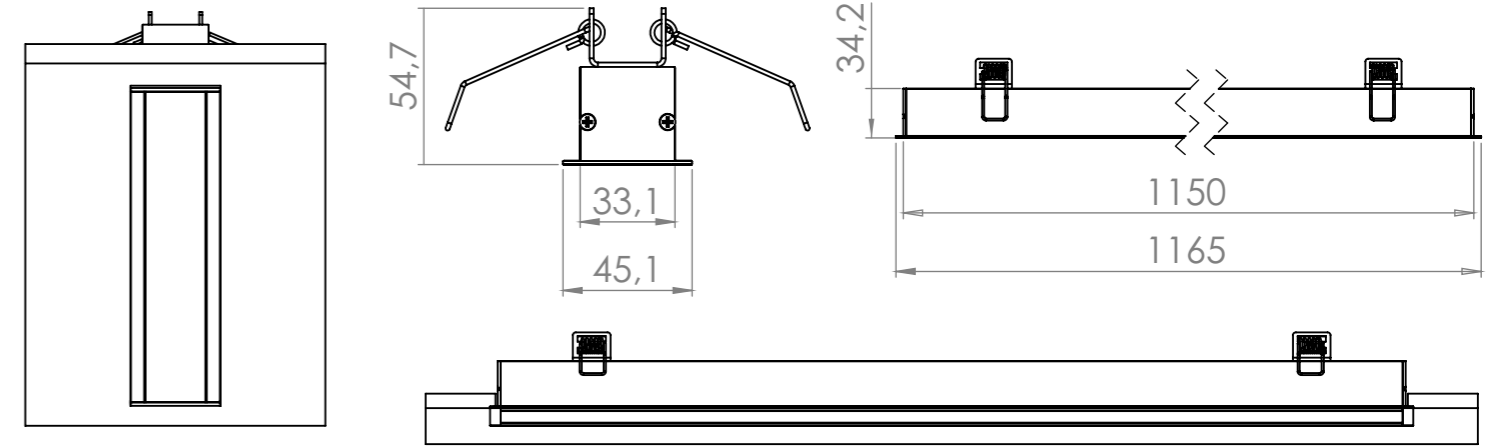

Asi Sıva Altı Linear Led Armatür

Asi Linear Led Lighting

Teknik Özellikler/Technical Specifications

Ürün Adı Product Name	Asi Sıva Altı Linear	Armatür Gücü Luminaire Power	35W
Led Led	Mid Power	Armatür Lümeni Armature Lumen	3.675 lm
Led Lümeni Led Lumen	4.042 lm	Armatür Verimliliği Luminaire Efficiency	105 lm/W
CCT Işık Rengi CCT Light Color	3000K - 4000K 5000K - 6500K	Işık Açısı Light Angle	110°
Giriş Gerilimi Input Voltage	220-240 Vac	Difüzör Diffuser	Polikarbon Cam Polycarbonate Glass
Gövde Body	Alüminyum Ekstrüzyon Aluminium Extrusion	IP Koruma IP Protection	IP-20
Gövde Rengi Body Color	Ral 9005-9016 Toz Boya Ral 9005-9016 Powder Paint	Power Factor(PF) Power Factor (PF)	>0.95
Çalışma Sıcaklığı Operating temperature	-40C - +55 C (Opsiyonel Tasarlanabilir) (Can be designed as optional)	Ürün Ömrü Product Lifetime	60.000 Saat 60.000 Hours
Ölçüler (mm) Dimensions (mm)	1165x45x55 mm	Ağırlık Weight	1,500 Kg

Örnek Uygulamalar

Applications

Opsiyonlar/Options

Teknik Çizim/Technical Drawing

Diğer Seçenekler/Other Options

Armatür Gücü Luminaire Power	Led Lümeni Led Lumen	Armatür Lümeni Armature Lumen	Armatür Verimi Fixture Efficiency	Ölçüler Dimensions	Koli Adedi Package Quantity	Ağırlık KG Weight KG
35 W	4.042 lm	3.675 lm	110 lm/W	1165x45x55 mm	1	1,500