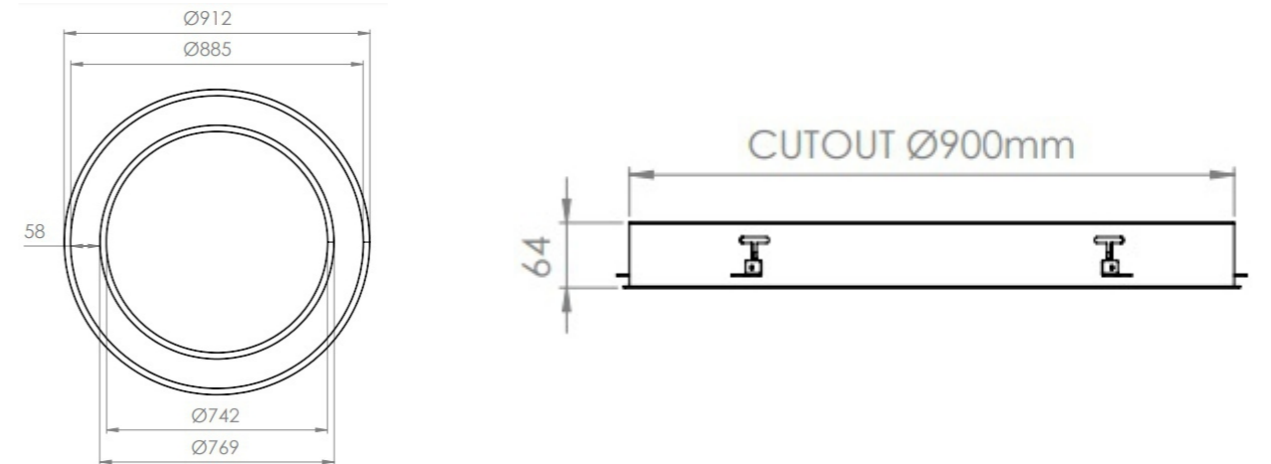

Haliç 90 Dairesel Led Armatür

Haliç 90 Ring

Teknik Özellikler/Technical Specifications

Ürün Adı Product Name	Haliç 60 Dairesel	Armatür Gücü Luminaire Power	50 W
Led Led	Mid Power	Armatür Lümeni Armature Lumen	5.250 lm
Led Lümeni Led Lumen	5.775 lm	Armatür Verimliliği Luminaire Efficiency	105 lm/W
CCT Işık Rengi CCT Light Color	3000K - 4000K 5000K - 6500K	Işık Açısı Light Angle	110°
Giriş Gerilimi Input Voltage	220-240 Vac	Difüzör Diffuser	Polikarbon Polycarbonate
Gövde Body	Alüminyum Ekstrüzyon Aluminium Extrusion	IP Koruma IP Protection	IP-20
Gövde Rengi Body Color	Ral 9005-9016 Toz Boya Ral 9005-9016 Powder Paint	Power Factor(PF) Power Factor (PF)	>0.95
Çalışma Sıcaklığı Operating temperature	-40C - +55 C (Opsiyonel Tasarlanabilir) (Can be designed as optional)	Ürün Ömrü Product Lifetime	60.000 Saat 60.000 Hours
Ölçüler (mm) Dimensions (mm)	912x742x64	Ağırlık Weight	2,500 Kg

Diğer Seçenekler/Other Options

Armatür Gücü Luminaire Power	Led Lümeni Led Lumen	Armatür Lümeni Armature Lumen	Armatür Verimi Fixture Efficiency	Ölçüler Dimensions	Koli Adedi Package Quantity	Ağırlık KG Weight KG
35 W	3.675 lm	4.042 lm	105 lm/W	612x469x64mm	1	1,800
50 W	5.775 lm	5.250 lm	105 lm/W	912x742x64 mm	1	2,500