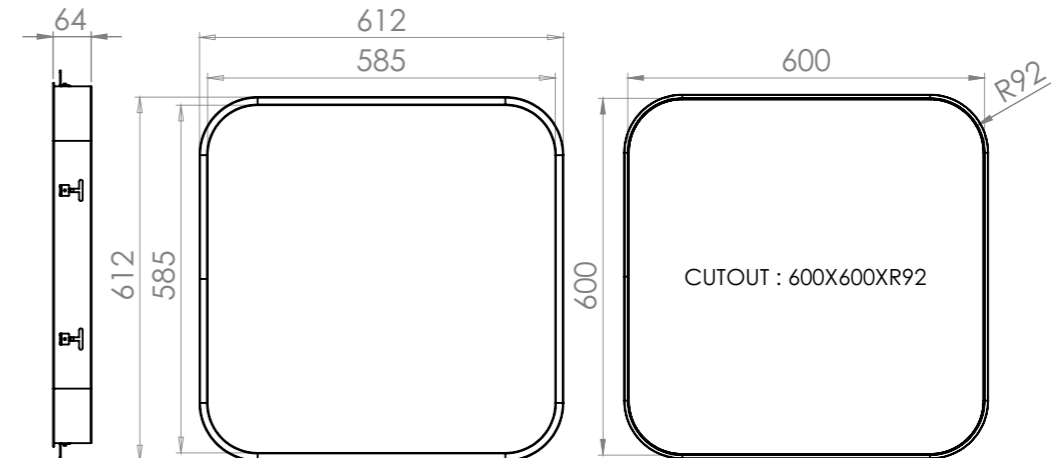

Ihlara 2 Sıva Altı Led Armatür

Ihlara 2 Flush Mounted Led Fixture

Teknik Özellikler/Technical Specifications

Ürün Adı Product Name	Ihlara 2	Armatür Gücü Luminaire Power	35 W
Led Led	Mid Power	Armatür Lümeni Armature Lumen	3.570 lm
Led Lümeni Led Lumen	3.927 lm	Armatür Verimliliği Luminaire Efficiency	102 lm/W
CCT Işık Rengi CCT Light Color	3000K - 4000K 5000K - 6500K	Işık Açısı Light Angle	110°
Giriş Gerilimi Input Voltage	220-240 Vac	Difüzör Diffuser	PC Difüzör PC Diffuser
Gövde Body	Alüminyum Ekstrüzyon Aluminium Extrusion	IP Koruma IP Protection	IP-20
Gövde Rengi Body Color	Ral 9005-9016 Toz Boya Ral 9005-9016 Powder Paint	Power Factor(PF) Power Factor (PF)	>0.95
Çalışma Sıcaklığı Operating temperature	-40C - +55 C (Opsiyonel Tasarlanabilir) (Can be designed as optional)	Ürün Ömrü Product Lifetime	60.000 Saat 60.000 Hours
Ölçüler (mm) Dimensions (mm)	600x600x64 mm	Ağırlık Weight	1,200Kg

Diğer Seçenekler/Other Options

Armatür Gücü Luminaire Power	Led Lümeni Led Lumen	Armatür Lümeni Armature Lumen	Armatür Verimi Fixture Efficiency	Ölçüler Dimensions	Koli Adedi Package Quantity	Ağırlık KG Weight KG
35 W	3.927 lm	3.570 lm	102 lm/W	600x600x64mm	1	1,200