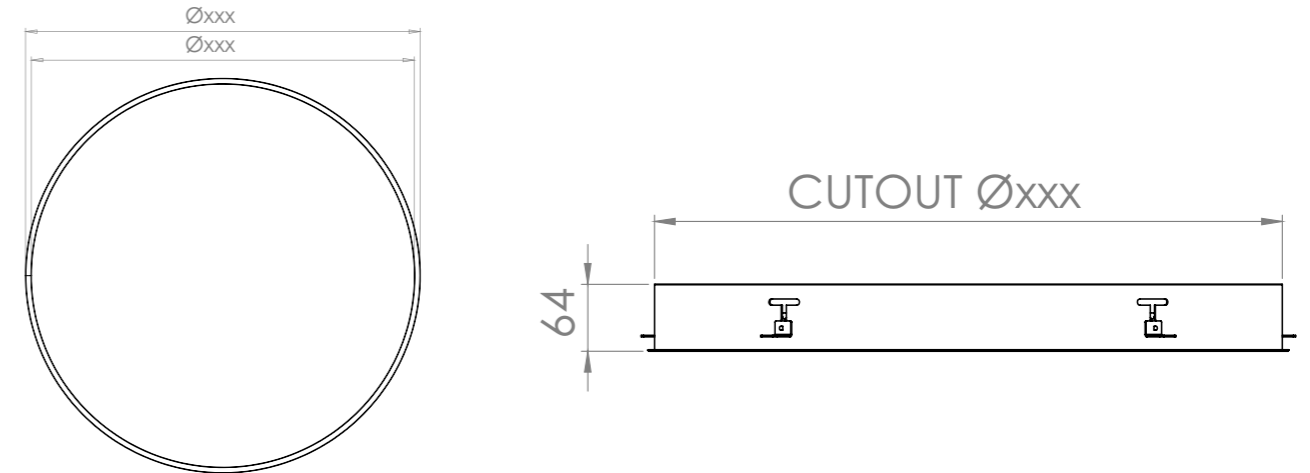

Diğer Seçenekler/Other Options

Armatür Gücü Luminaire Power	Led Lümeni Led Lumen	Armatür Lümeni Armature Lumen	Armatür Verimi Fixture Efficiency	Ölçüler Dimensions	Koli Adedi Package Quantity	Ağırlık KG Weight KG
40 W	4.488 lm	4.080 lm	102 lm/W	Q612x64mm	1	3,500
82 W	9.200 lm	8.364 lm	102 lm/W	Q912x64mm	1	4,250