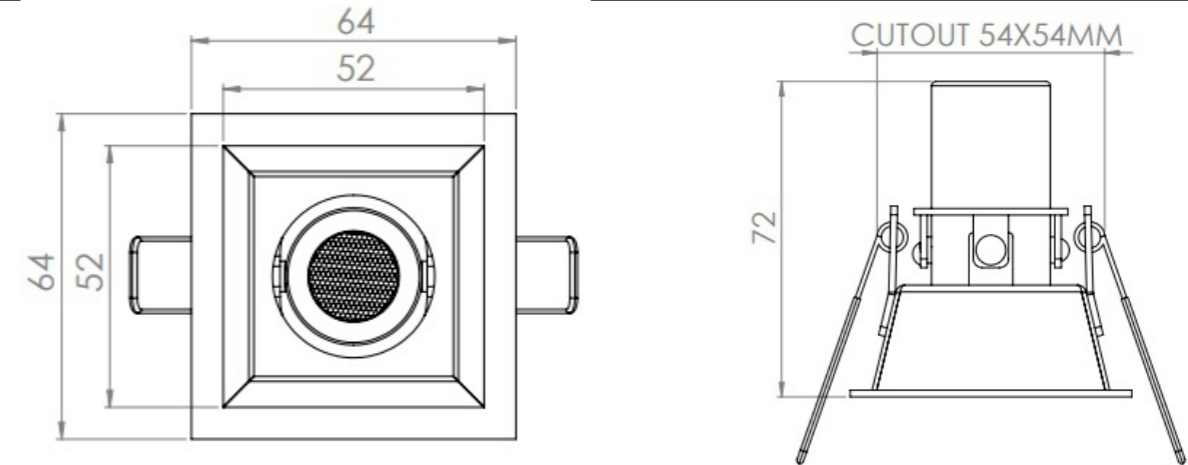

Diğer Seçenekler/Other Options

Armatür Gücü Luminaire Power	Led Lümeni Led Lumen	Armatür Lümeni Armature Lumen	Armatür Verimi Fixture Efficiency	Ölçüler Dimensions	Koli Adedi Package Quantity	Ağırlık KG Weight KG
3 W	346 lm	315 lm	105 lm/W	64x64 mm	1	0,350