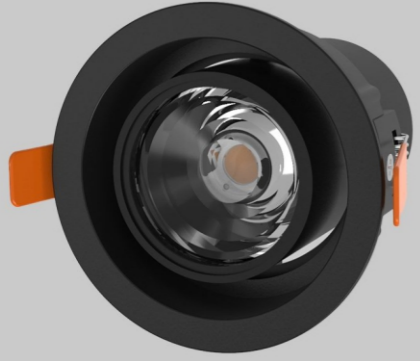

## Teknik Özellikler/Technical Specifications

<b>Ürün Adı</b> Product Name	Pazar Yuvarlak Spot	<b>Armatür Gücü</b> Luminaire Power	7 W
<b>Led</b> Led	Mid Power	<b>Armatür Lümeni</b> Armature Lumen	770 lm
<b>Led Lümeni</b> Led Lumen	847 lm	<b>Armatür Verimliliği</b> Luminaire Efficiency	110 lm/W
<b>CCT Işık Rengi</b> CCT Light Color	3000K - 4000K 5000K - 6500K	<b>Işık Açısı</b> Light Angle	24°/40° Pc Lens
<b>Giriş Gerilimi</b> Input Voltage	220-240 Vac	<b>Difüzör</b> Diffuser	Polikarbon Polycarbonate
<b>Gövde</b> Body	Alüminyum Ekstrüzyon Aluminium Extrusion	<b>IP Koruma</b> IP Protection	IP-20
<b>Gövde Rengi</b> Body Color	Ral 9005-9016 Toz Boya Ral 9005-9016 Powder Paint	<b>Power Factor(PF)</b> Power Factor (PF)	>0.95
<b>Çalışma Sıcaklığı</b> Operating temperature	-40C - +55 C (Opsiyonel Tasarlanabilir) (Can be designed as optional)	<b>Ürün Ömrü</b> Product Lifetime	60.000 Saat 60.000 Hours
<b>Ölçüler (mm)</b> Dimensions (mm)	Q95x95 mm	<b>Ağırlık</b> Weight	0,350 Kg