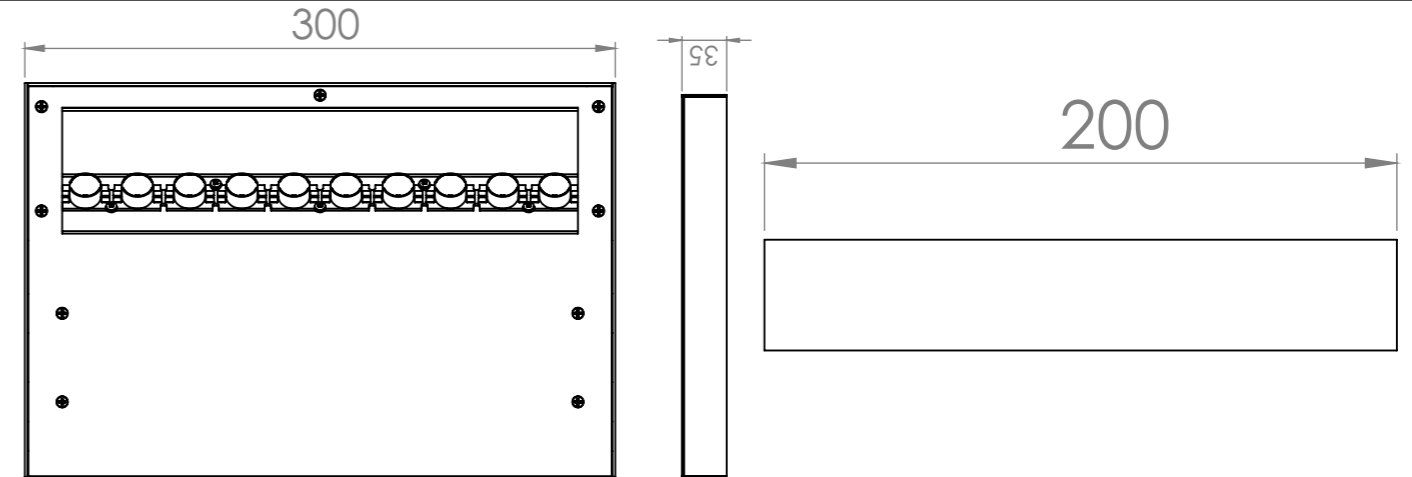

Diğer Seçenekler/Other Options

Armatür Gücü Luminaire Power	Led Lümeni Led Lumen	Armatür Lümeni Armature Lumen	Armatür Verimi Fixture Efficiency	Ölçüler Dimensions	Koli Adedi Package Quantity	Ağırlık KG Weight KG
17 W	2.057 lm	1.870 lm	110 lm/W	300x200mm	1	1,850