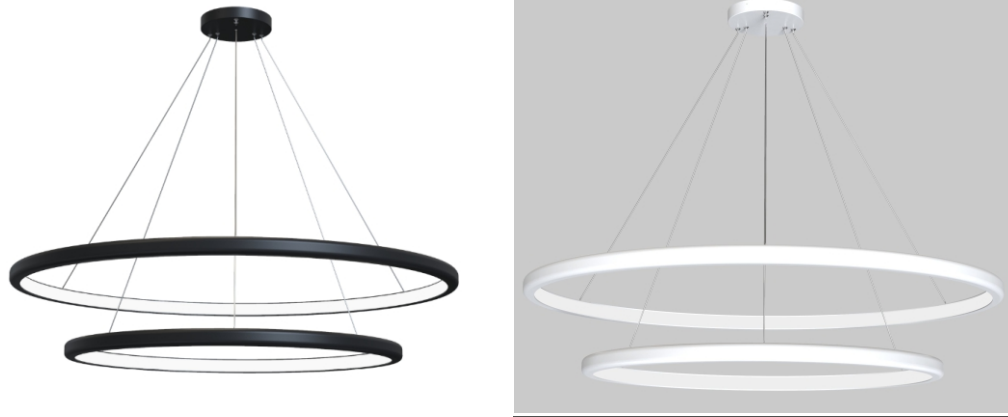

## Saray 2x Dairesel Sarkıt Led Armatür

Saray 2x Round Pendant Led Fixture

### Teknik Özellikler/Technical Specifications

<b>Ürün Adı</b> Product Name	Saray 2x	<b>Armatür Gücü</b> Luminaire Power	44 W
<b>Led</b> Led	Mid Power	<b>Armatür Lümeni</b> Armature Lumen	2.552 lm
<b>Led Lümeni</b> Led Lumen	2.807 lm	<b>Armatür Verimliliği</b> Luminaire Efficiency	58 lm/W
<b>CCT Işık Rengi</b> CCT Light Color	3000K - 4000K 5000K - 6500K	<b>Işık Açısı</b> Light Angle	110°
<b>Giriş Gerilimi</b> Input Voltage	+24 Vdc	<b>Difüzör</b> Diffuser	Silikon Difüzör Silicone Diffuser
<b>Gövde</b> Body	Alüminyum Ekstrüzyon Aluminium Extrusion	<b>IP Koruma</b> IP Protection	IP-20
<b>Gövde Rengi</b> Body Color	Ral 9005-9016 Toz Boya Ral 9005-9016 Powder Paint	<b>Power Factor(PF)</b> Power Factor (PF)	>0.95
<b>Çalışma Sıcaklığı</b> Operating temperature	-40C - +55 C (Opsiyonel Tasarlanabilir) (Can be designed as optional)	<b>Ürün Ömrü</b> Product Lifetime	60.000 Saat 60.000 Hours
<b>Ölçüler (mm)</b> Dimensions (mm)	Q900x960x40 mm	<b>Ağırlık</b> Weight	3,350Kg