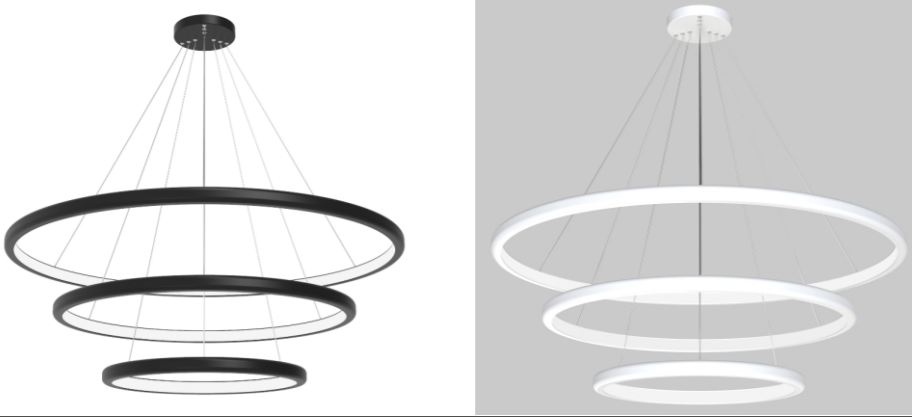

Saray 3x Dairesel Sarkıt Led Armatür

Saray 3x Round Pendant Led Fixture

Teknik Özellikler/Technical Specifications

Ürün Adı Product Name	Saray 3x	Armatür Gücü Luminaire Power	80 W
Led Led	Mid Power	Armatür Lümeni Armature Lumen	4.640 lm
Led Lümeni Led Lumen	5.104 lm	Armatür Verimliliği Luminaire Efficiency	58 lm/W
CCT Işık Rengi CCT Light Color	3000K - 4000K 5000K - 6500K	Işık Açısı Light Angle	110°
Giriş Gerilimi Input Voltage	+24 Vdc	Difüzör Diffuser	Silikon Difüzör Silicone Diffuser
Gövde Body	Alüminyum Ekstrüzyon Aluminium Extrusion	IP Koruma IP Protection	IP-20
Gövde Rengi Body Color	Ral 9005-9016 Toz Boya Ral 9005-9016 Powder Paint	Power Factor(PF) Power Factor (PF)	>0.95
Çalışma Sıcaklığı Operating temperature	-40C - +55 C (Opsiyonel Tasarlanabilir) (Can be designed as optional)	Ürün Ömrü Product Lifetime	60.000 Saat 60.000 Hours
Ölçüler (mm) Dimensions (mm)	Q1200x1150x40 mm	Ağırlık Weight	5,250Kg