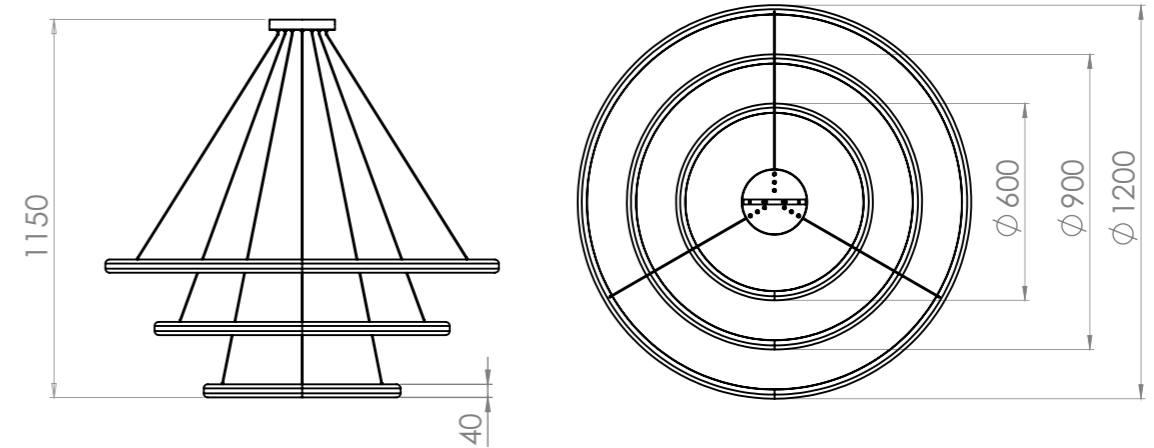

Diğer Seçenekler/Other Options

Armatür Gücü Luminaire Power	Led Lümeni Led Lumen	Armatür Lümeni Armature Lumen	Armatür Verimi Fixture Efficiency	Ölçüler Dimensions	Koli Adedi Package Quantity	Ağırlık KG Weight KG
80 W	5.104 lm	4.640 lm	58 lm/W	Q1200x1150	1	5,250