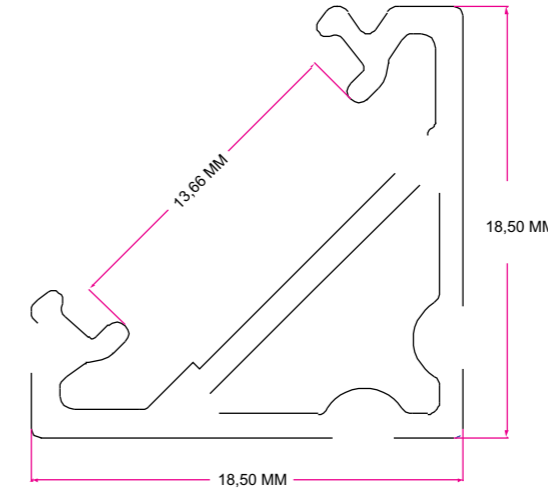

Diğer Seçenekler/Other Options

Armatür Gücü Luminaire Power	Led Lümeni Led Lumen	Armatür Lümeni Armature Lumen	Armatür Verimi Fixture Efficiency	Ölçüler Dimensions	Koli Adedi Package Quantity	Ağırlık KG Weight KG
15W	1.725 lm	1.500 lm	100 lm/W	1000x15X19	1	0,175
18W	2.070 lm	1.800 lm	100 lm/W	1000x15X19	1	0,175
24W	2.760 lm	2.400 lm	100 lm/W	1000x15X19	1	0,175