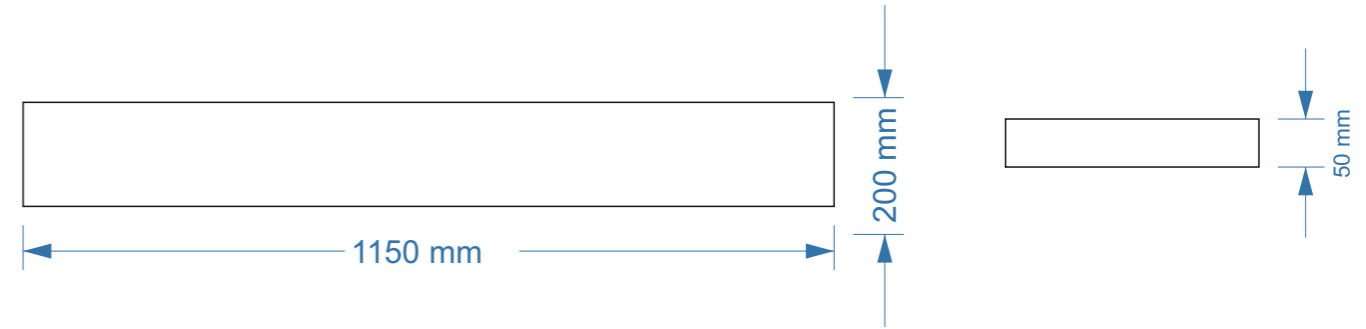

Diğer Seçenekler/Other Options

Armatür Gücü Luminaire Power	Led Lümeni Led Lumen	Armatür Lümeni Armature Lumen	Armatür Verimi Fixture Efficiency	Ölçüler Dimensions	Koli Adedi Package Quantity	Ağırlık KG Weight KG
48 W	6.758 lm	6.144 lm	128 lm/W	1150x200x50mm	1	2,200